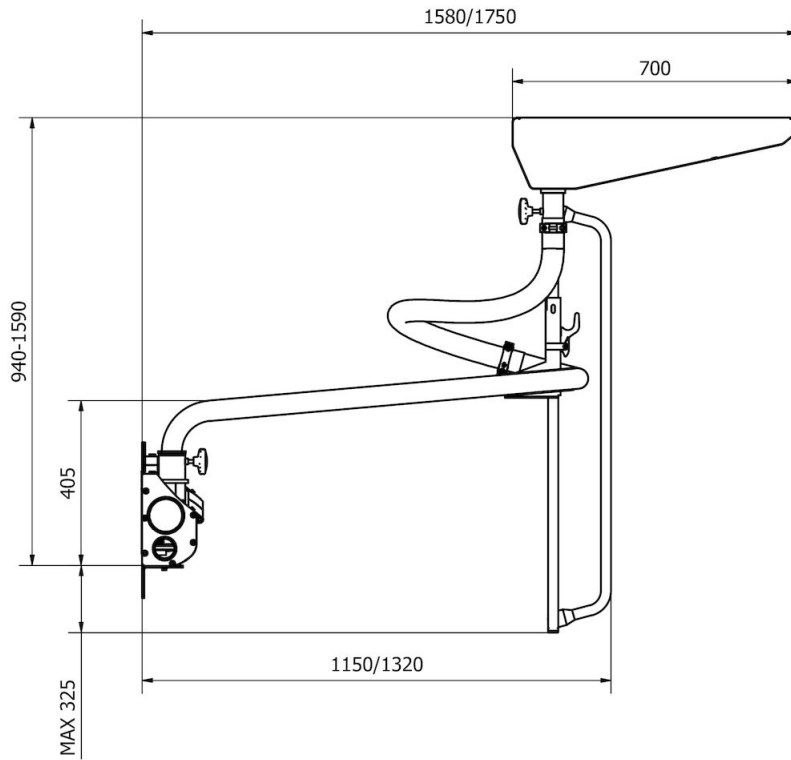

Когда система не используется, блок рычага может быть размещен вне дороги вдоль стены ямы благодаря поворотному рычагу и регулируемой высоте сборной чашы. Рельс может иметь один или несколько блоков тележки / рычага.

Наименование товара	Рельс для отработанного масла
Установка	Снаружи помещения
Материал	Алюминиевый рельс, пластиковый резервуар и стальная рукоятка и чаша
Ambient temperature range	-10 to +50 C (14 F to 122 F)
Further technical data	Oil temperature: max 90 °C

Рельс для отработанного масла

[image]	Название листа технических данных	Вес (кг)	[model]
	Waste oil rail 2,5m complete	7,5 kg/m (incl brackets)	30583405
	Waste oil rail 5,0 m complete	7,5 kg/m (incl brackets)	30583406
	Waste oil rail 7,5m complete	7,5 kg/m (incl brackets)	30583407
	Waste oil rail 10m complete	7,5 kg/m (incl brackets)	30583408
	Waste oil rail 12,5m complete	7,5 kg/m (incl brackets)	30583409
	Waste oil rail 15m complete	7,5 kg/m (incl brackets)	30583410
	Waste oil rail 17,5m complete	7,5 kg/m (incl brackets)	30583411
	Waste oil rail 20m complete	7,5 kg/m (incl brackets)	30583412
	Waste oil rail 22,5m complete	7,5 kg/m (incl brackets)	30583413
	Waste oil rail 25m complete	7,5 kg/m (incl brackets)	30583414
	Collector tank including filter	11	30583404
	Pump control complete, waste oil	1,3	30583403
			30600150
			30600450
	Waste oil funnel blue		30600550

Рельс для отработанного масла

[image]	Название листа технических данных	Вес (кг)	[model]
	Waste oil arm		30600250
			30600350

Рельс для отработанного масла

Рельс для отработанного масла