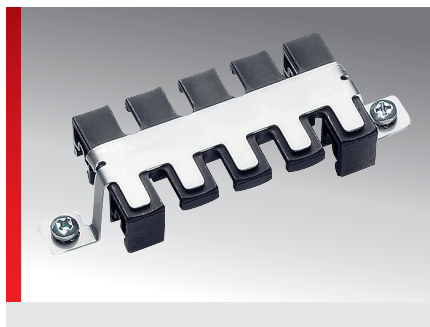

Планка для крепления кабелей тип KAF/K

ИНФОРМАЦИЯ О ПРОДУКЦИИ

Планка для крепления кабелей KAF/K-EMV состоит из пластмассовой опоры с надетой отводящей пластиной V2A. Быстрое и надежное крепление на U- или C-образной шине достигается при помощи встроенных зажимных лап. Через боковые накладку осуществляется контакт планки для крепления кабелей с мас-

сой. Использование двух мест соединения обеспечивает хорошее отведение помех независимо от положения провода.

- Допуск для железнодорожного транспорта (EN 45545-2:2013)

СПЕЦИФИКАЦИЯ

	Рейка: Полиамид 6.6 Отводящая пластина: V2A
	-40 – 125 °C Кратковременно 140 °C
	V0
	EU
	GL
	RoHS