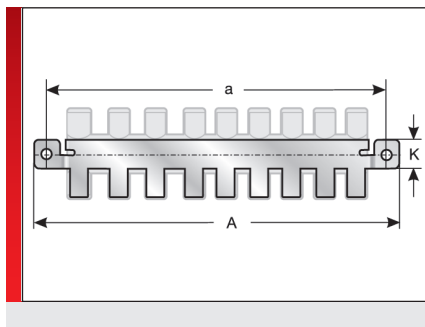

Планка для крепления кабелей тип KAF/K

ИНФОРМАЦИЯ О ПРОДУКЦИИ

Планка для крепления кабелей KAF/K-EMV состоит из пластмассовой опоры с надетой отводящей пластиной V2A. Быстрое и надежное крепление на U- или C-образной шине достигается при помощи встроенных зажимных лап. Через боковые накладку осуществляется контакт планки для крепления кабелей с мас-

сой. Использование двух мест соединения обеспечивает хорошее отведение помех независимо от положения провода.

- Допуск для железнодорожного транспорта (EN 45545-2:2013)

СПЕЦИФИКАЦИЯ

	Рейка: Полиамид 6.6 Отводящая пластина: V2A
	-40 – 125 °C Кратковременно 140 °C
	V0
	EU
	GL
	RoHS

Тип	№ для заказа	Количество проводов	Монтажная высота мм	A мм	B мм	c мм	d мм	Кол./уп. шт.
KAF/K-75-EMV	87201414	5	26,60	109,00	23,00	96,50	4,50	1
KAF/K-140-EMV	87201418	9	26,60	173,00	23,00	157,00	4,50	1