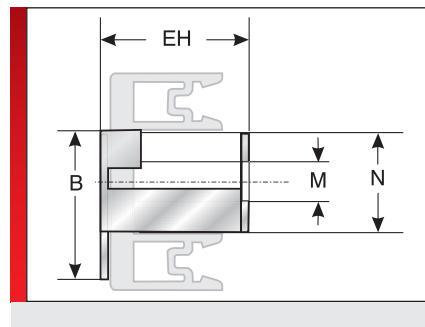

Планка для крепления кабелей тип KAF/K

ИНФОРМАЦИЯ О ПРОДУКЦИИ

Планка для крепления кабелей KAF/K-EMV состоит из пластмассовой опоры с надетой отводящей пластиной V2A. Быстрое и надежное крепление на U- или C-образной шине достигается при помощи встроенных зажимных лап. Через боковые накладку осуществляется контакт планки для крепления кабелей с мас-

сой. Использование двух мест соединения обеспечивает хорошее отведение помех независимо от положения провода.

- Допуск для железнодорожного транспорта (EN 45545-2:2013)

СПЕЦИФИКАЦИЯ

	Рейка: Полиамид 6.6 Отводящая пластина: V2A
	-40 – 125 °C Кратковременно 140 °C
	V0
	EU
	GL
	RoHS

Тип	№ для заказа	Количество проводов	Монтажная высота мм	A мм	B мм	c мм	d мм	Кол./уп. шт.
KAF/K-75-EMV	87201414	5	26,60	109,00	23,00	96,50	4,50	1
KAF/K-140-EMV	87201418	9	26,60	173,00	23,00	157,00	4,50	1