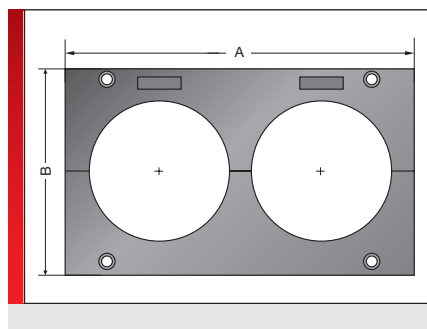

Панель с кабельными вводами тип KDL-Jumbo

ИНФОРМАЦИЯ О ПРОДУКЦИИ

Панель с кабельными вводами KDL-Jumbo служит для прокладки предварительно укомплектованных проводов и гофрированных шлангов (с гофрировкой EW и EWX). KDL-Jumbo — это полностью разъемная система, которая позволяет просто и быстро прокладывать 1 или 2 предварительно укомплектованных провода или гофрированных шланга диаметром от 30 до 65 мм в распределительном шкафу и клеммной коробке. Особые преимущества системы KDL-Jumbo:

- Ввод провода без обрезки
- Прочная и полностью разъемная

система

- Встроенное невыпадающее уплотнение
- Высокая степень защиты IP65
- Маркировка с помощью табличек KSS 20 x 9 и KSS 10 x 8
- Встроенная разгрузка от натяжения на втулках
- Степень пожарной опасности V0 согласно UL94
- Монтажные материалы входят в комплект поставки

СПЕЦИФИКАЦИЯ

	Полиамид 6.6, полиуретан
	IP 65 (с соответствующими втулками и проводами):
	-30 – 100 °C
	V0
	
	
	
	
	

Тип	№ для заказа	Цвет	Для Ø мм	Количество Вводы	Кол./уп. шт.
KDL-Jumbo 1	87176110	Черный	30,00 – 65,00	1	1
KDL-Jumbo 2	87176120	Черный	30,00 – 65,00	2	1

ТАБЛИЦА РАЗМЕРОВ

Тип	№ для заказа	Монтажная высота мм	A мм	B мм	a мм	b мм	c мм	d мм	e мм
KDL-Jumbo 1	87176110	35,00	110,00	116,00	90,00	90,00	57,00	101,00	7,00
KDL-Jumbo 2	87176120	35,00	200,00	116,00	180,00	90,00	147,00	101,00	7,00