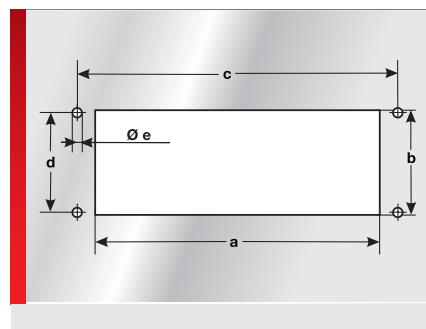

Панель с кабельными вводами тип KDL-Jumbo

ИНФОРМАЦИЯ О ПРОДУКЦИИ

Панель с кабельными вводами KDL-Jumbo служит для прокладки предварительно укомплектованных проводов и гофрированных шлангов (с гофрировкой EW и EWX). KDL-Jumbo — это полностью разъемная система, которая позволяет просто и быстро прокладывать 1 или 2 предварительно укомплектованных провода или гофрированных шланга диаметром от 30 до 65 мм в распределительном шкафу и клеммной коробке. Особые преимущества системы KDL-Jumbo:

- Ввод провода без обрезки
- Прочная и полностью разъемная

система

- Встроенное невыпадающее уплотнение
- Высокая степень защиты IP65
- Маркировка с помощью табличек KSS 20 x 9 и KSS 10 x 8
- Встроенная разгрузка от натяжения на втулках
- Степень пожарной опасности V0 согласно UL94
- Монтажные материалы входят в комплект поставки

СПЕЦИФИКАЦИЯ

	Полиамид 6.6, полиуретан
	IP 65 (с соответствующими втулками и проводами):
	-30 – 100 °C
	V0
	
	
	
	
	

Тип	№ для заказа	Цвет	Для Ø мм	Количество Вводы	Кол./уп. шт.
KDL-Jumbo 1	87176110	Черный	30,00 – 65,00	1	1
KDL-Jumbo 2	87176120	Черный	30,00 – 65,00	2	1

ТАБЛИЦА РАЗМЕРОВ

Тип	№ для заказа	Монтажная высота мм	A мм	B мм	a мм	b мм	c мм	d мм	e мм
KDL-Jumbo 1	87176110	35,00	110,00	116,00	90,00	90,00	57,00	101,00	7,00
KDL-Jumbo 2	87176120	35,00	200,00	116,00	180,00	90,00	147,00	101,00	7,00