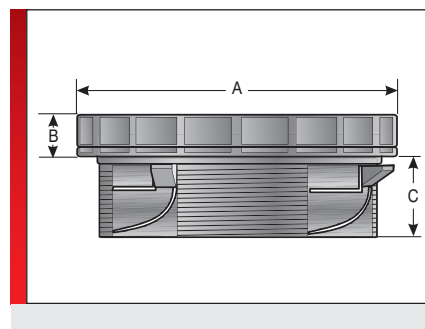

## Панель с кабельными вводами круглая типа KDP/R

плект поставки!

- Для защелкивания на стальных листах толщиной 1,5–2,0 мм
- Встроенная прокладка
- Компактная конструкция
- Высокий уровень защиты