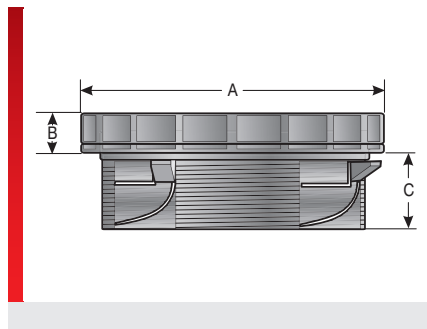

Панель с кабельными вводами круглая тип KDP/R-KGM

ИНФОРМАЦИЯ О ПРОДУКЦИИ

Рациональный способ подключения без использования инструмента для кабельных соединений машин и установок. Очень быстрый монтаж проводов и пневматических шлангов. Альтернатива резьбовому кабельному вводу. Для защелкивания или привинчивания с помощью контргайки.

- Для защелкивания на стальных листах толщиной 1,5–2,0 мм
- Встроенная прокладка
- Компактная конструкция
- Высокий уровень защиты
- В комплект поставки входит контргайка

СПЕЦИФИКАЦИЯ

	Корпус: Полиамид 6.6 Прокладка: NBR/EPDM
	-30 – 90 °C
	IP 65
	
	
	

Тип	№ для заказа	Цвет	Количество вводов Всего	Вводы Количество/диаметр, мм	Метриче- ская резьба	A мм	B мм	C мм	D мм	Кол./уп. шт.
KDP/R-KGM M50/04	87301031	Черный	4	3x 6,00 – 10,00	M50 x 1,5	58,00	9,00	24,00	50,50	1
				1x 9,60 – 15,90						
KDP/R-KGM M50/06	87301036	Черный	6	1x 3,00 – 5,50	M50 x 1,5	58,00	9,00	24,00	50,50	25
				5x 5,00 – 9,20						
KDP/R-KGM M50/06	87301033	Черный	6	1x 3,00 – 5,50	M50 x 1,5	58,00	9,00	24,00	50,50	1
				5x 5,00 – 9,20						
KDP/R-KGM M50/08	87301035	Черный	8	7x 3,50 – 6,50	M50 x 1,5	58,00	9,00	24,00	50,50	1
				1x 6,00 – 10,00						
KDP/R-KGM M50/31	87301039	Черный	31	31x 1,50 – 3,10	M50 x 1,5	58,00	9,00	24,00	50,50	1
KDP/R-KGM M63/08	87301041	Черный	8	2x 3,00 – 6,50	M63 x 1,5	71,00	9,00	25,00	63,50	1
				4x 5,00 – 9,20						
				2x 9,60 – 15,90						
KDP/R-KGM M63/13	87301043	Черный	13	6x 3,00 – 5,50	M63 x 1,5	71,00	9,00	25,00	63,50	1
				6x 3,50 – 6,50						
				1x 6,00 – 10,00						
KDP/R-KGM M63/19	87301045	Черный	19	19x 3,00 – 5,00	M63 x 1,5	71,00	9,00	25,00	63,50	1
KDP/R-KGM M63/46	87301049	Черный	46	46x 1,50 – 3,10	M63 x 1,5	71,00	9,00	25,00	63,50	1

 Корпус: Полиамид 6.6
Прокладка: NBR/EPDM

 **Температура/диапазон температур**
-30 – 90 °C

Панель с кабельными вводами KDP, пластмасса, круглая

Панель с кабельными вводами круглая тип KDP/R-KGM

IP Степень защиты
IP 65