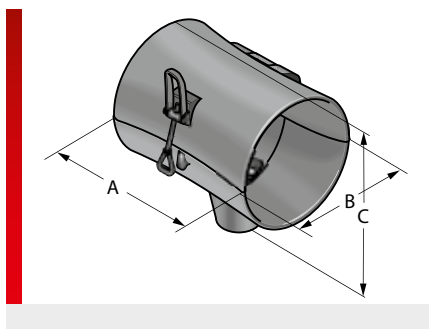

Труба

ИНФОРМАЦИЯ О ПРОДУКЦИИ

Труба для скользящей прокладки и пружинного возврата шланговых пакетов размера Jumbo.

Изготовленная из износостойкой пластмассы труба TRO-70 является разборной и запирается предохранительными зажиммами.

СПЕЦИФИКАЦИЯ

-40 – 110 °C

Модифицированный полиамид PA 6

В соответствии с UL94: V0

Тип	Номер для заказа	Цвет	подходит для Murrflex	A мм	B мм	C мм	Кол./уп. шт.
TRO 70	83692004	Черный	NW70	119,00	121,00	148,00	1