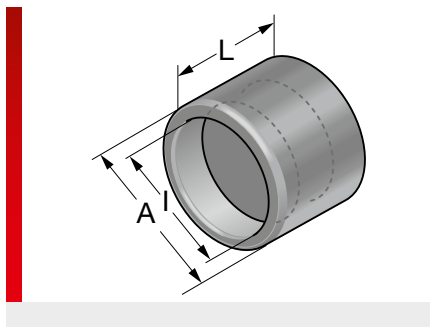

ЕК Торцевая крышка

ИНФОРМАЦИЯ О ПРОДУКЦИИ

Торцевые крышки типа ЕК изготавливаются из специально модифицированного полиамида и устанавливаются на концах защитных шлангов для проводов. Торцевые крышки служат для защиты от острых кромок, благодаря этому выходящие кабели не повреждаются и визуально выглядят более эстетично.

СПЕЦИФИКАЦИЯ

- 40 – 115 °С, кратковременно 150 °С
- Модифицированный полиамид PA 6
- В соответствии с UL94: V2, самозатухающий

RoHS

Тип	Номер для заказа	Цвет	подходит для Murrflex	A мм	I мм	L мм	Кол./уп. шт.
ЕК-M12/P9	83723552	Черный	M12/P9	15,00	7,80	21,00	50
ЕК-M16/P11	83723554	Черный	M16/P11 (S)	17,80	10,30	20,00	50
ЕК-M20/P16	83723556	Черный	M20/P16 (S)	23,20	14,30	21,00	50
ЕК-M25/P21	83723558	Черный	M25/P21 (S)	30,50	20,80	22,00	25
ЕК-M32/P29	83723560	Черный	M32/P29 (S)	36,50	26,80	22,00	25
ЕК-M40/P36	83723562	Черный	M40/P36 (S)	44,50	33,80	25,00	25
ЕК-M50/P48	83723564	Черный	M50/P48 (S)	56,50	45,80	25,00	10
ЕК-M12/P9	83723512	Серый	M12/P9	15,00	7,80	21,00	50
ЕК-M16/P11	83723514	Серый	M16/P11 (S)	17,80	10,30	20,00	50
ЕК-M20/P16	83723516	Серый	M20/P16 (S)	23,20	14,30	21,00	50
ЕК-M25/P21	83723518	Серый	M25/P21 (S)	30,50	20,80	22,00	25
ЕК-M32/P29	83723520	Серый	M32/P29 (S)	36,50	26,80	22,00	25
ЕК-M40/P36	83723522	Серый	M40/P36 (S)	44,50	33,80	25,00	25
ЕК-M50/P48	83723524	Серый	M50/P48 (S)	56,50	45,80	25,00	10