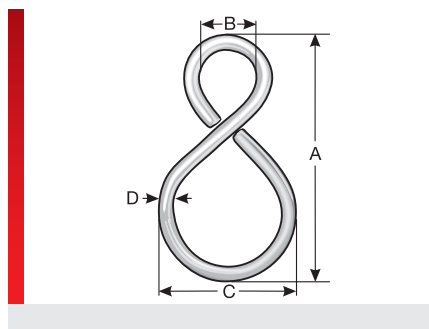

S-образный крючок

Принадлежности

ИНФОРМАЦИЯ О ПРОДУКЦИИ

S-образные крючки служат для крепления маркировочных табличек. Они обеспечивают быстрый и простой монтаж на провода и шланги.

Вид изделий	Номер для заказа	A мм	B мм	C мм	D мм	Кол. шт.
S-образный крючок, никелированный	86721490	25,00	5,00	10,00	2,00	500