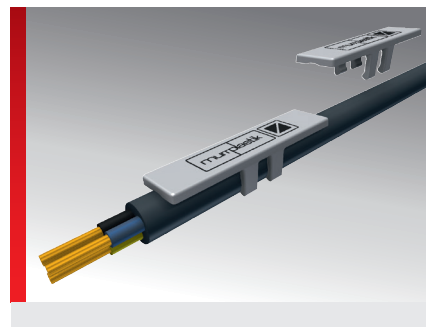

### ИНФОРМАЦИЯ О ПРОДУКЦИИ

Высококачественная маркировочная табличка без содержания галогенов для дополнительной непосредственной маркировки жил. Табличка KNQ может быть отрезана на сердечниках одиночных проводов вручную без предварительного отсоединения, также без инструментов.

Имеются три типа размеров для поперечных сечений проводов от 0,5 до 6 мм<sup>2</sup>.