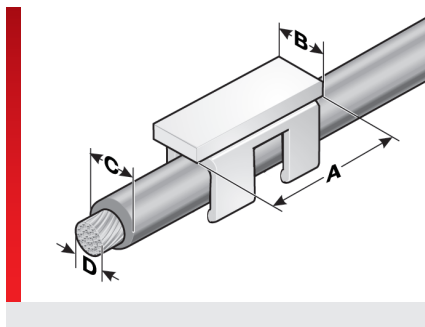

### ИНФОРМАЦИЯ О ПРОДУКЦИИ

Высококачественная маркировочная табличка без содержания галогенов для дополнительной непосредственной маркировки жил. Табличка KNQ может быть отрезана на сердечниках одиночных проводов вручную без предварительного отсоединения, также без инструментов.

Имеются три типа размеров для поперечных сечений проводов от 0,5 до 6 мм<sup>2</sup>.